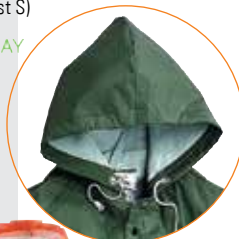

462010 – žlutá

462011 – oranžová

Velikosti: S, M, L, XL, XXL, XXXL (v oranžové barvě není velikost S)

CE GREENBAY

PLUVIO

~~311 Kč~~ **238 Kč**

Pláštěnka PLUVIO polyester/PVC

- Gramáž 390 g/m²
- Tloušťka nepromokavé tkaniny 0,30 mm
- Pevná kapuce se šňůrkou
- Větrací otvory v zadní a dolní části
- Zapínání na druky
- 2 kapsy s klopou odolnou vůči dešti
- Rukávy s manžetami odolnými proti větru